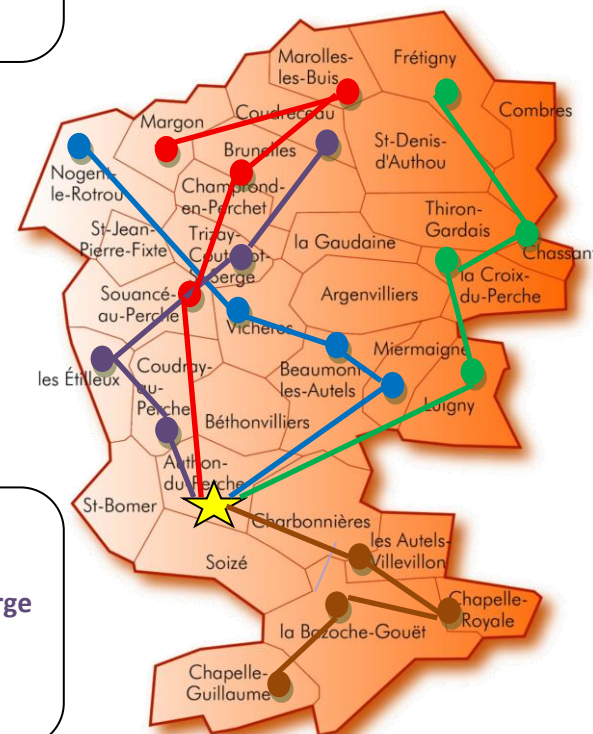

### Route n° 1

14 h 30 Margon  
15 h 20 Marolles-les-Buis  
16 h 15 Brunelles  
17 h 10 Souancé-au-Perche  
18 h 00 Authon-du-Perche

### Route n° 3

14 h 30 Fréigny  
15 h 20 Chassant  
16 h 15 La Croix-du-Perche  
17 h 10 Luigny  
18 h 00 Authon-du-Perche

### Route n° 4

14 h 30 Coudreceau  
15 h 20 Trizay-Coutretot-St-Serge  
16 h 15 Les Etilleux  
17 h 10 Coudray-au-Perche  
18 h 00 Authon-du-Perche

18 h 00

Eglise d'Authon-du-Perche  
puis salle des fêtes  
2 av. St Exupéry  
verre de l'amitié

### Route n° 2

14 h 30 Nogent (Notre Dame)  
15 h 20 Vichères  
16 h 15 Beaumont-les-Autels  
17 h 10 Miermaigne  
18 h 00 Authon-du-Perche